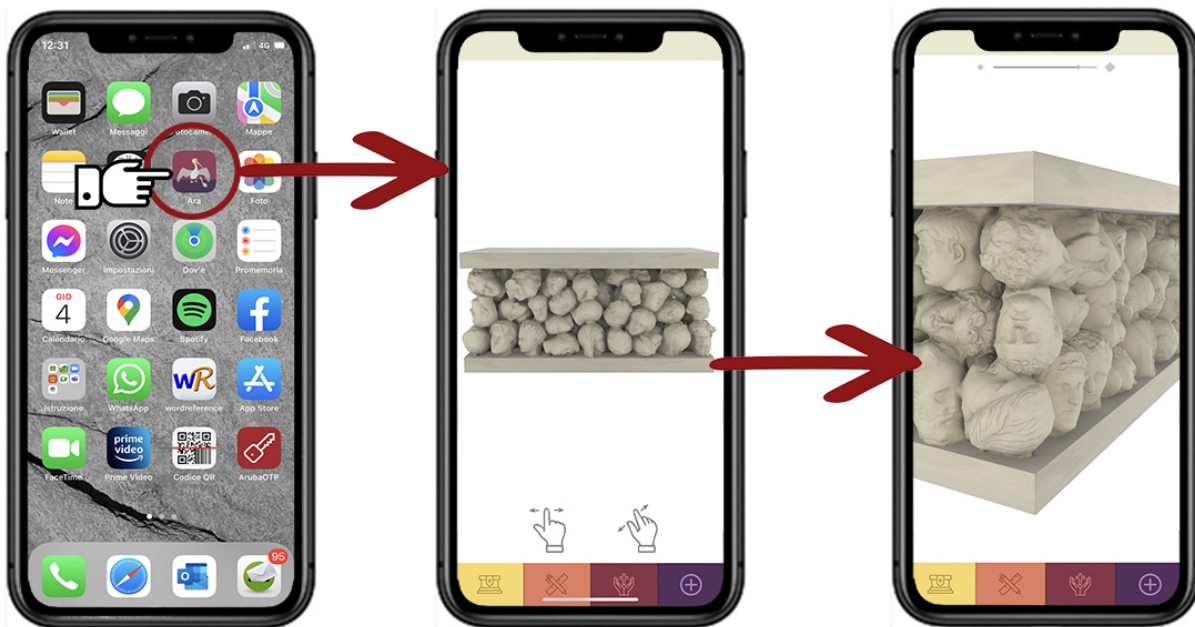

BASILICA
SANTA MARIA ASSUNTA
GALLARATE

UNA APP per conoscere L'ALTARE DELLA BASILICA

L'Applicativo è disponibile sia per sistema operativo iOS che Android;
l'App è presente negli store con il nome

ARA Altare Basilica di Gallarate

All'interno della App è possibile interagire con la visualizzazione tridimensionale dell'altare, la cui rappresentazione deriva da scansioni 3D dell'altare stesso.

Aperto la App, che ha **come logo un pellicano**, si accede ad una raffigurazione 3D dell'opera, che si può ruotare e ingrandire per esplorare in libertà i dettagli costruttivi dell'altare.

Nella schermata iniziale sono presenti anche **3 diverse sezioni tematiche**, organizzate in singoli sotto capitoli:

- Sezione **altare**: 1. Il Significato dell'opera – 2. L'Artista – 3. L'Ambone
- Sezione **progettazione**: 1. Studio – 2. Esecuzione – 3. Installazione
- Sezione **linguaggio della fede**: 1. Liturgia di consacrazione – 2. Tra Arte e Fede

Navigando nelle singole sezioni tematiche è possibile **leggere** le descrizioni esplicative, scrollando verso il basso i testi con la barra laterale (1), **ascoltare** i contributi audio integrativi (2), **guardare** le foto (3).